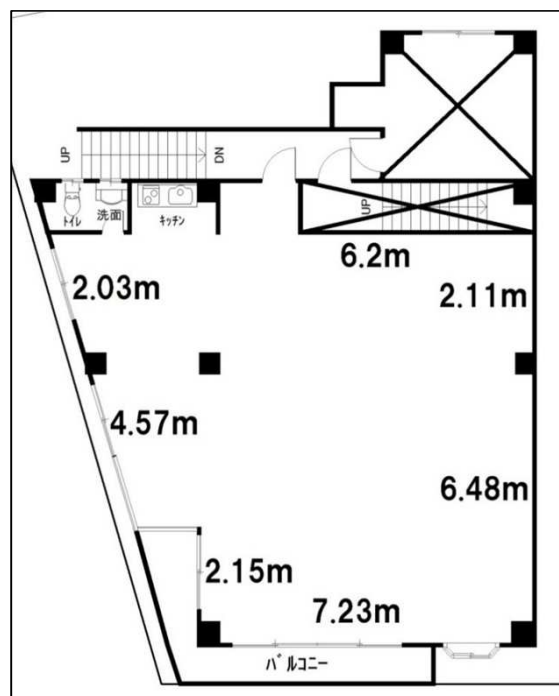

吉田中阿達町ビル

賃貸 店舗・事務所

京都市左京区吉田中阿達町38番地7

京阪鴨東線 出町柳駅 徒歩 9分

賃料	180,000円 + 消費税	水道代	検針 または 月額固定 ※職種により相談
敷金	2ヶ月分	礼金	1ヶ月分
※保証会社加入必須 保証料：賃料合計の90%			

建 物	専有面積	約 100 m²	築年月	昭和 57年 12月
	構造規模	鉄骨造陸屋根3階建 2階部分	用途 地域	第1種住居地域 60/200
	共用設備	電気 (電灯・動力)	その他 地域	準防火地域 15m第2種地域 山並み美観地区
	駐車場	無し	現状 引渡し	空室 / 相談

契約期間	3 年 契 約	更新料	賃料の1ヶ月分
更新事務手数料 10,000円 消費税別途要			

残置品：天井カセットエアコン2台・ウォシュレット・洗面台・キッチン・TVモニター付インターホン
(上記の設備については性能保証等はありません)

使用用途相談可！！

各種事務所、学習塾、
物販・小売、ファッション・雑貨店
エステサロン、マッサージ・整体院

※飲食系は不可

F FIRST CLASS

京都府知事 (5) 11772号
有限会社ファーストクラス

〒606-0831 京都市左京区下鴨北園町79番地11
TEL 075-706-6711 FAX 075-706-6722

取引態様 媒介
報酬形態 分かれ